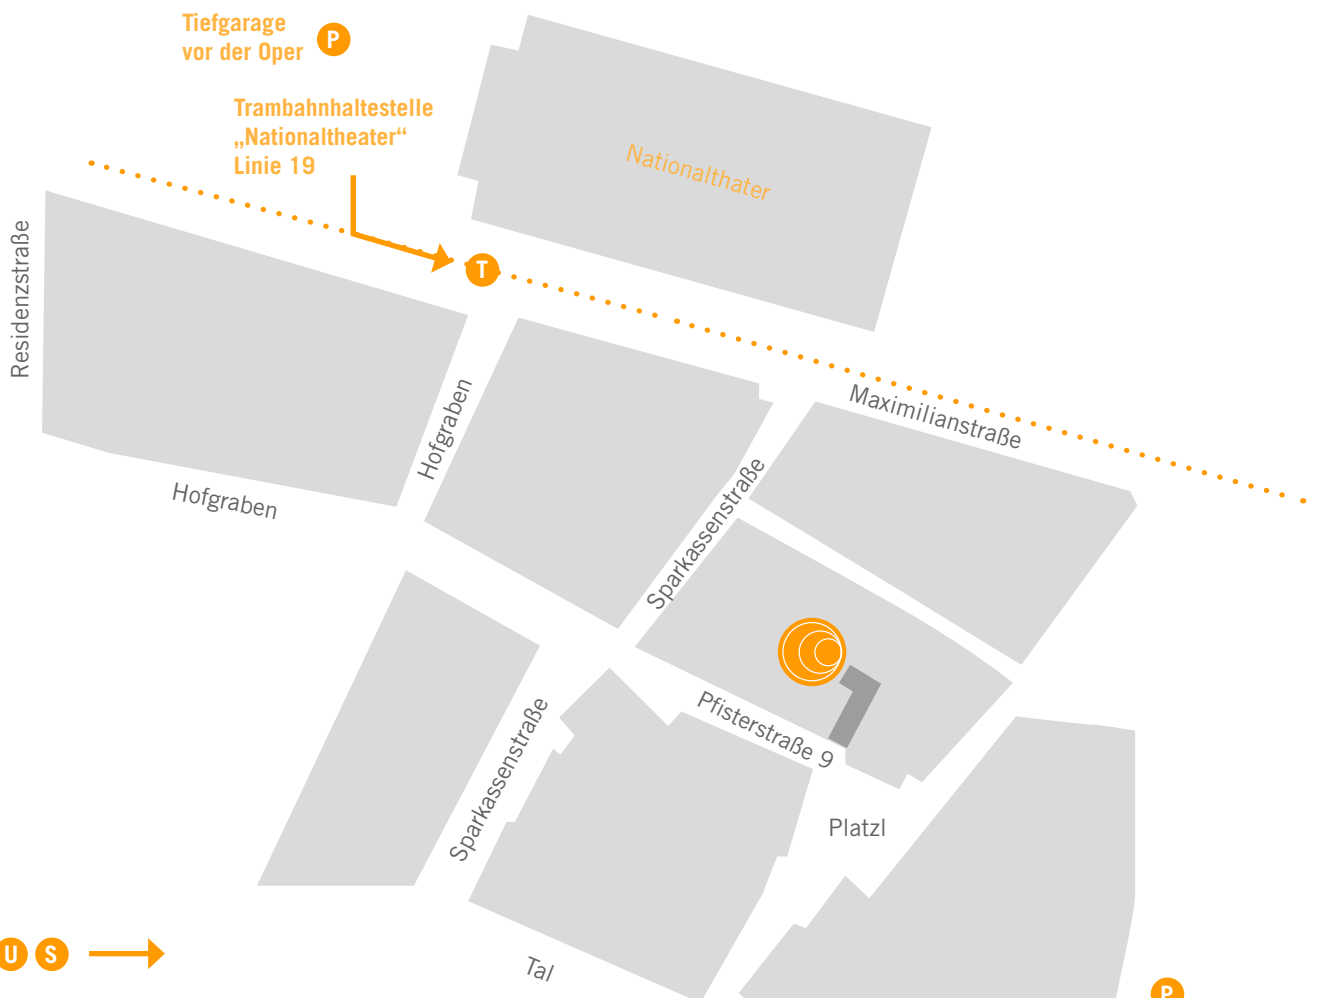

# LIPCCURA®

Pfisterstraße 9 (Zugang durch die Passage)  
80331 München

Sobald Sie in der Pfisterstraße ankommen:

...begeben Sie sich zum Eingang der „Orlando Bar“...

...gehen Sie nun geradeaus bis Sie links einen, mit Pflanzen bewachsenen, Gitterbogen sehen. Durch diesen gehen Sie bitte ums Eck...

...an einigen kleinen Tischen vorbei und direkt auf den Eingang des Treppenhauses zu. Sie finden uns nun im 3. Stock.

**U-Bahn Haltestelle Odeonsplatz**

8 Min. Fußweg über die Residenzstraße, dann links in den Hofgraben abbiegen.

**U- und S-Bahn Haltestelle Marienplatz**

5 Min. Fußweg, vom Marienplatz Richtung Tal gehend links in die Sparkassenstraße und dann rechts in die Pfisterstraße abbiegen.

**Parkhaus am Hofbräuhaus**