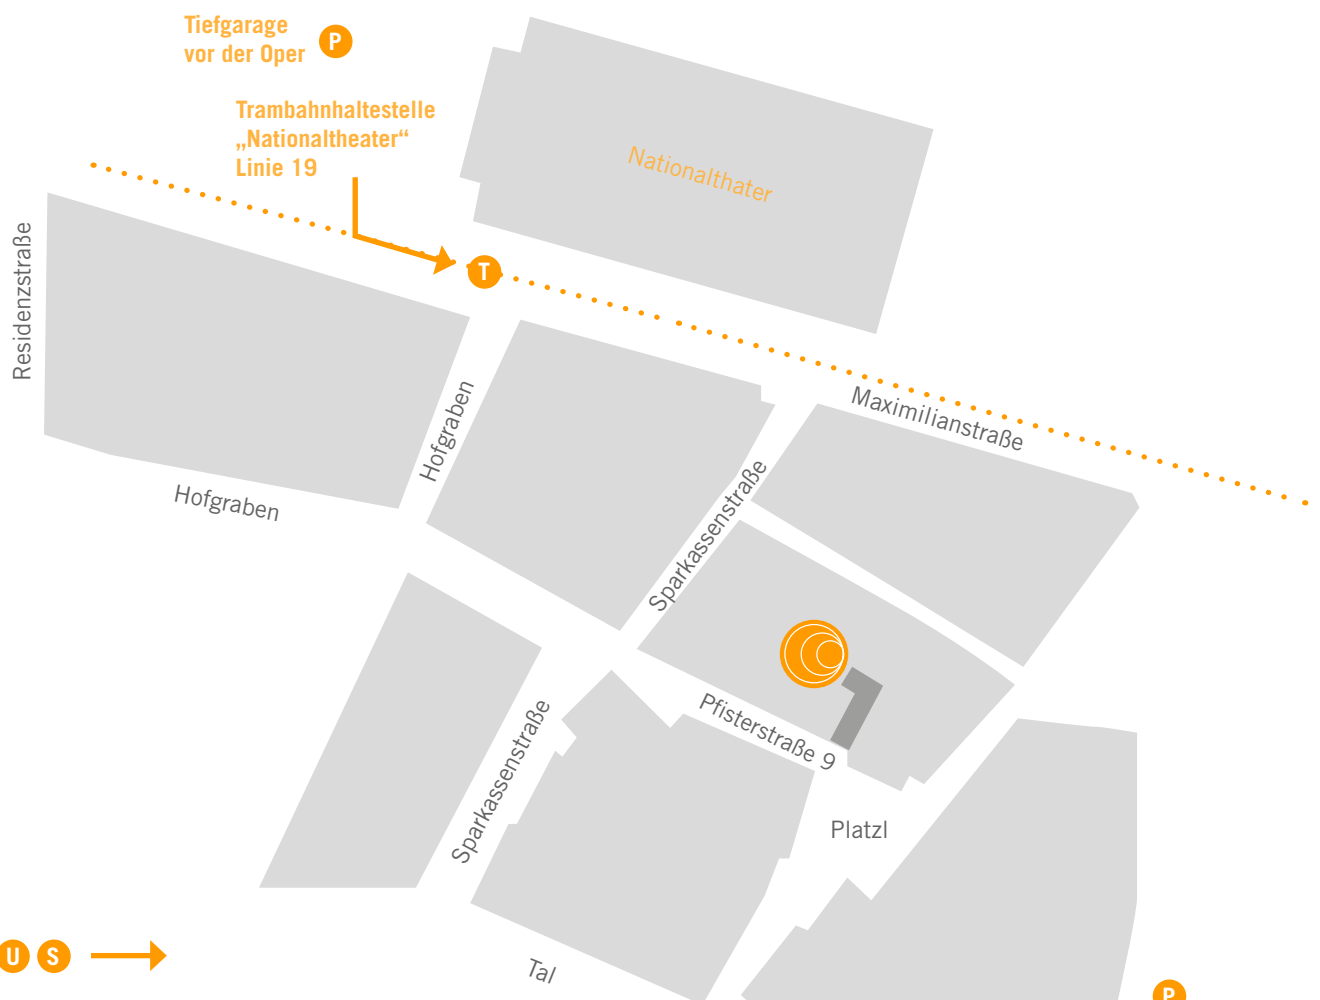

LIPCCURA®

Pfisterstraße 9 (Zugang durch die Passage)
80331 München

Sobald Sie in der Pfisterstraße ankommen:

...begeben Sie sich zum Eingang der „Orlando Bar“...

...gehen Sie nun geradeaus bis Sie links einen, mit Pflanzen bewachsenen, Gitterbogen sehen. Durch diesen gehen Sie bitte ums Eck...

...an einigen kleinen Tischen vorbei und direkt auf den Eingang des Treppenhauses zu. Sie finden uns nun im 1. Stock.

U-Bahn Haltestelle
Odeonsplatz

8 Min. Fußweg über die Residenzstraße, dann links in den Hofgraben abbiegen.

Tiefgarage
vor der Oper **P**

Trambahnhaltestelle
„Nationaltheater“
Linie 19 **T**

U- und S-Bahn Haltestelle Marienplatz

5 Min. Fußweg, vom Marienplatz Richtung Tal gehend links in die Sparkassenstraße und dann rechts in die Pfisterstraße abbiegen.

Parkhaus am
Hofbräuhaus